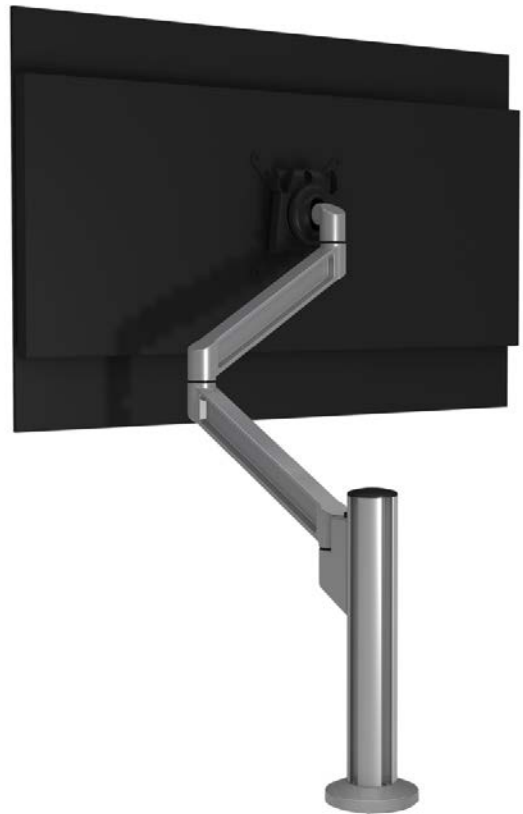

¿De qué manera el ajuste apropiado de monitores promueve la productividad?

Con el PoleArm usted podrá manejar su monitor para acomodarlo en la posición óptima, ya sea que se encuentre trabajando sentado o de pie.

Los monitores posicionados correctamente promueven el bienestar y la productividad porque contribuyen a mejorar la postura de la espalda y el cuello y reducen la fatiga visual.

Características:

- Totalmente ajustable, ideal para escritorios compartidos y el trabajo ágil
- C-clap y 'Bolt through' disponibles para montaje en escritorio
- Libera espacio útil en su escritorio
- Cambio rápido de monitor
- Mecanismo antirrobo

Beneficios clave:

- Incrementa la productividad y la eficiencia
- Contribuye a mejorar la postura de la espalda y del cuello
- Reduce la fatiga visual
- Libertad para ajustar el monitor de acuerdo a sus requerimientos ergonómicos

Bolt Through

C-Clamp

Cambio Rápido de Monitor

Altura Ajustable

Elija entre las siguientes opciones de color:

Platino

Blanco

Negro