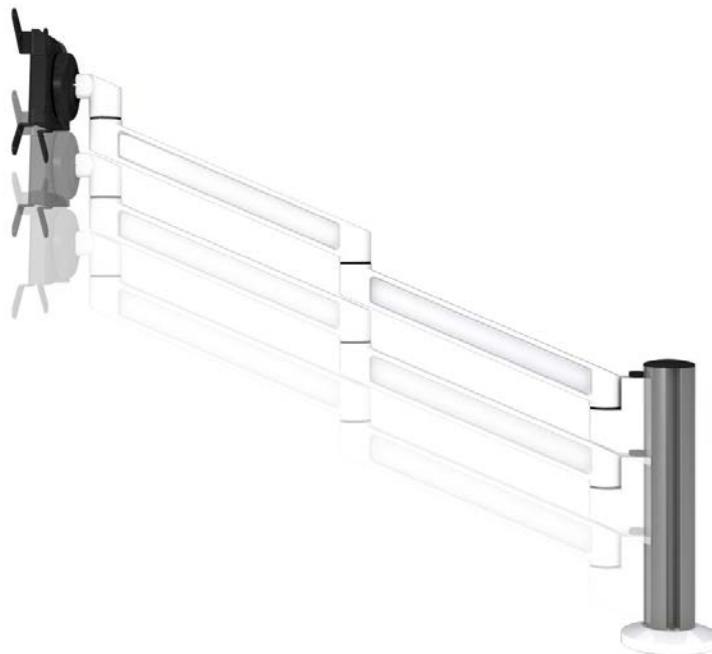

PoleArm

Ajuste la posición de su monitor para maximizar su productividad, comodidad y bienestar

El PoleArm admite una gran variedad de ajustes para facilitar la adopción de posturas más cómodas y ergonómicas al trabajar sentado o de pie.

¿De qué manera el ajuste apropiado de monitores promueve la productividad?

Con el PoleArm usted podrá manejar su monitor para acomodarlo en la posición óptima, ya sea que se encuentre trabajando sentado o de pie.

Los monitores posicionados correctamente promueven el bienestar y la productividad porque contribuyen a mejorar la postura de la espalda y el cuello y reducen la fatiga visual.

Características:

- Totalmente ajustable, ideal para escritorios compartidos y el trabajo ágil
- C-clap y 'Bolt through' disponibles para montaje en escritorio
- Libera espacio útil en su escritorio
- Cambio rápido de monitor
- Mecanismo antirrobo

Bolt Through

C-Clamp

Cambio Rápido de Monitor

Altura Ajustable

Elija entre las siguientes opciones de color:

Platino

Blanco

Negro