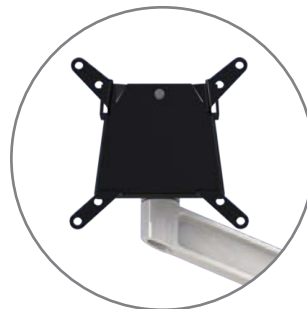

Bolt Through

C-Clamp

Cambio Rápido de Monitor

Altura Ajustable

Elija entre las siguientes opciones de color:

Platino

Blanco

Negro