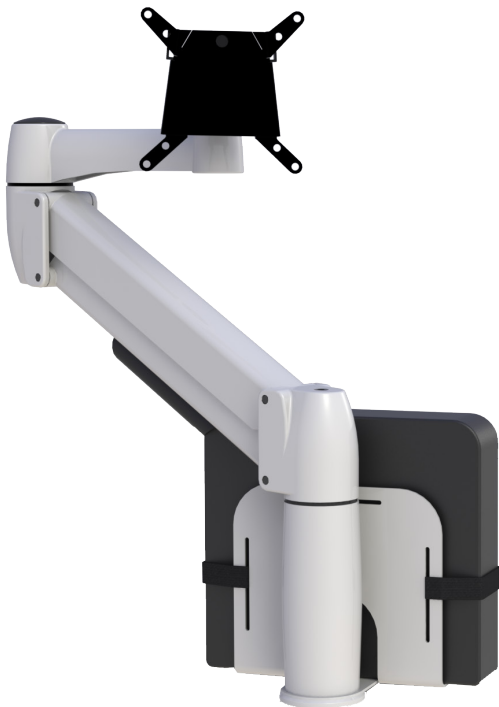

Multi-Flex

- Permite ajustar la posición horizontal del brazo para monitor
- Ideal para pantallas panorámicas, ya que el eje de ajuste puede moverse a lo largo de un riel
- Se le pueden ensamblar varios ejes de ajuste
- Disponible en longitudes personalizadas
- Versión para instalar con pernos

Thin Client Holder

El soporte para cliente ligero es perfecto para oficinas o módulos de espacio limitado, porque retira su PC del escritorio maximizando el espacio útil en su superficie de trabajo y contribuye a mantener su oficina ordenada. Se encuentra disponible en dos versiones, el Vesa Mount y el Base Mount.

VESA Mount Thin Client Holder

- El cableado pasa libremente a través del soporte y del brazo para monitor
- Aloja la PC en una posición segura y fija
- Ultraligero
- Libera espacio útil en su escritorio
- Ofrece la máxima protección contra accidentes y daños
- No restringe el movimiento del brazo para monitor

Base Mount Thin Client Holder

- Facilita el acceso a su PC
- Libertad para girar el soporte alrededor del brazo para monitor
- Libera espacio útil en su escritorio
- No restringe el movimiento del brazo para monitor
- Las correas de seguridad (opcionales) reducen el riesgo de accidentes