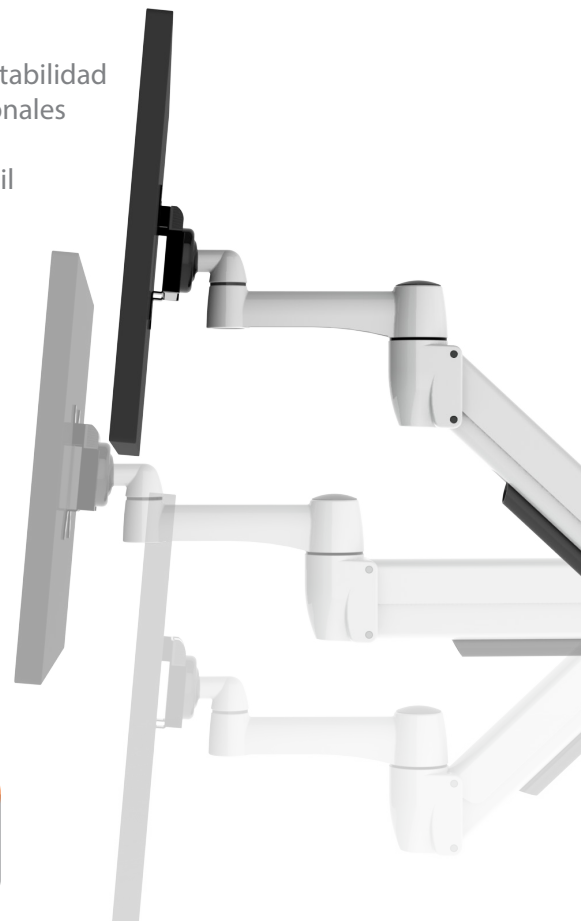

Opciones de color:

Estas son nuestras opciones de color disponibles, también podemos personalizar su brazo para monitor con el color de su preferencia. Para más información, favor de contactar a su representante Adapt.*

* Cantidad mínima de compra o costos adicionales y plazos de entrega variables podrían aplicar.