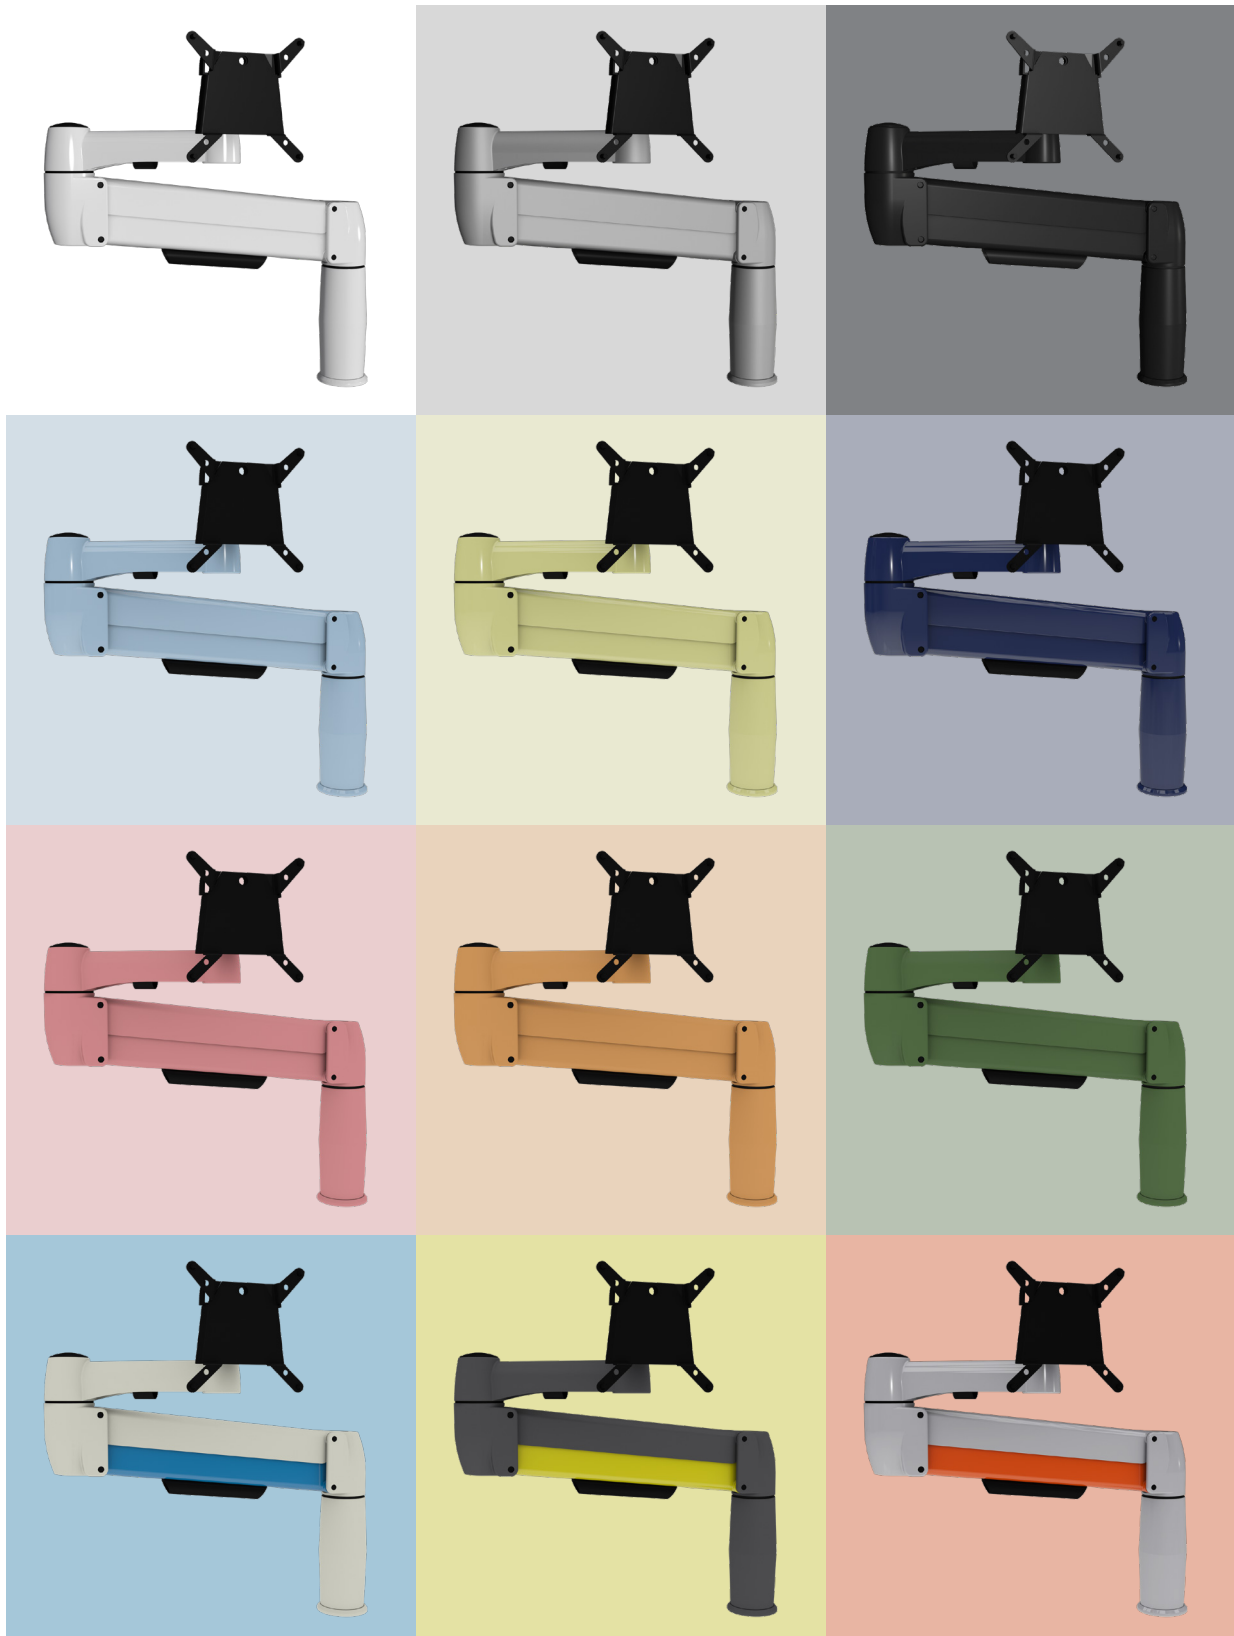

SpaceArm

Posibilidades infinitas...

El brazo para monitor, brinda beneficios ergonómicos y maximiza el espacio útil sobre el escritorio.

¿Qué lo hace ser único?

Posicionar correctamente sus monitores mediante el uso de brazos para monitor, es una excelente manera de promover la productividad y bienestar en el trabajo, de mejorar la postura de la espalda y cuello y de reducir la fatiga visual, ya sea que trabaje sentado o de pie. El SpaceArm de Adapt cuenta con un sistema de elevación de gas (gas-lift system) que lo hace ser uno de los brazos más robustos y duraderos del mercado.

Características:

- El sistema de elevación de gas (gas-lift system) proporciona máxima estabilidad
- Desempeño superior; su diseño permite añadir hasta tres brazos adicionales a su estación de trabajo
- Totalmente ajustable, ideal para escritorios compartidos y el trabajo ágil
- Cambio de monitor rápido y fácil
- Libera espacio útil en su escritorio
- Color personalizable
- Varias opciones de montaje
- Mecanismo antirobo

Beneficios clave:

- Aumenta la productividad y eficiencia
- Contribuye a mejorar la postura de la espalda y cuello
- Reduce la fatiga visual
- Facilidad para ajustar el monitor a la posición deseada
- Robusto y resistente, sostiene monitores de hasta 13 kg

Multi-Flex

- Permite ajustar la posición horizontal del brazo para monitor
- Ideal para pantallas panorámicas, ya que el eje de ajuste puede moverse a lo largo de un riel
- Se le pueden ensamblar varios ejes de ajuste
- Disponible en longitudes personalizadas
- Versión para instalar con pernos