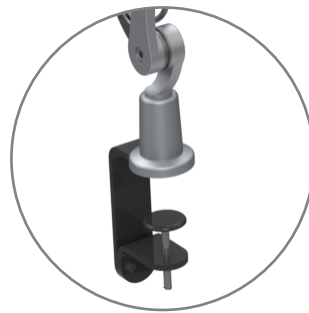

Farbauswahl:

Umweltschutz

Wir bei Adapt überprüfen durchgängig und kontinuierlich alle umweltbezogenen Aspekte; von der umweltfreundlichen Materialauswahl im Entwicklungsprozess über die Herstellung bis zur Verpackung für den Versand.

Adapt After-Sales-Support

Studien zeigen, dass Information und Schulung der Nutzer der Potentials zur Entfaltung des vollen Potential Ihrer Büroeinrichtung ist. Adapt liefert mit dem Kauf der Produkte umfassende Schulungen, damit Ihre Mitarbeiter alle Vorteile unserer Produkte für sich bestmöglich nutzen können.

Hochwertige Produkte

Jedes Produkt von Adapt wird aus hochwertigsten Materialien hergestellt und durchläuft strenge Prüfverfahren bevor es auf den Markt kommt. Dadurch können wir für alle Adapt Produkt eine lebenslange Garantie gewährleisten, die unseren Kunden Sicherheit für die Zukunft gibt.